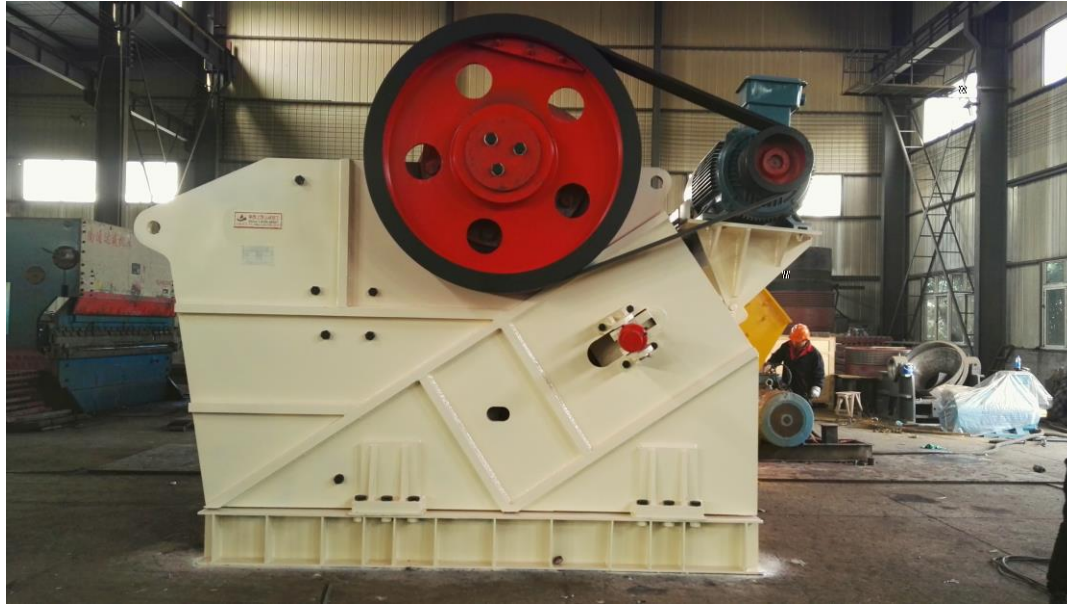

上海山卓重工机械有限公司

欧版颚式破碎机

| | (mm) | (mm) | (mm) | (t/h) | (kw) | r/min |
|----------|-----------|------|---------|----------|------|-------|
| VESZ2537 | 650 950 | 550 | 100-160 | 125-200 | 75 | 270 |
| VESZ3443 | 850 1100 | 670 | 110-200 | 170-400 | 110 | 290 |
| VESZ3747 | 950 1200 | 800 | 180-280 | 260-580 | 130 | 245 |
| VESZ4051 | 1000 1300 | 870 | 200-300 | 380-720 | 160 | 245 |
| VESZ4959 | 1250 1500 | 1100 | 220-350 | 750-1000 | 200 | 220 |